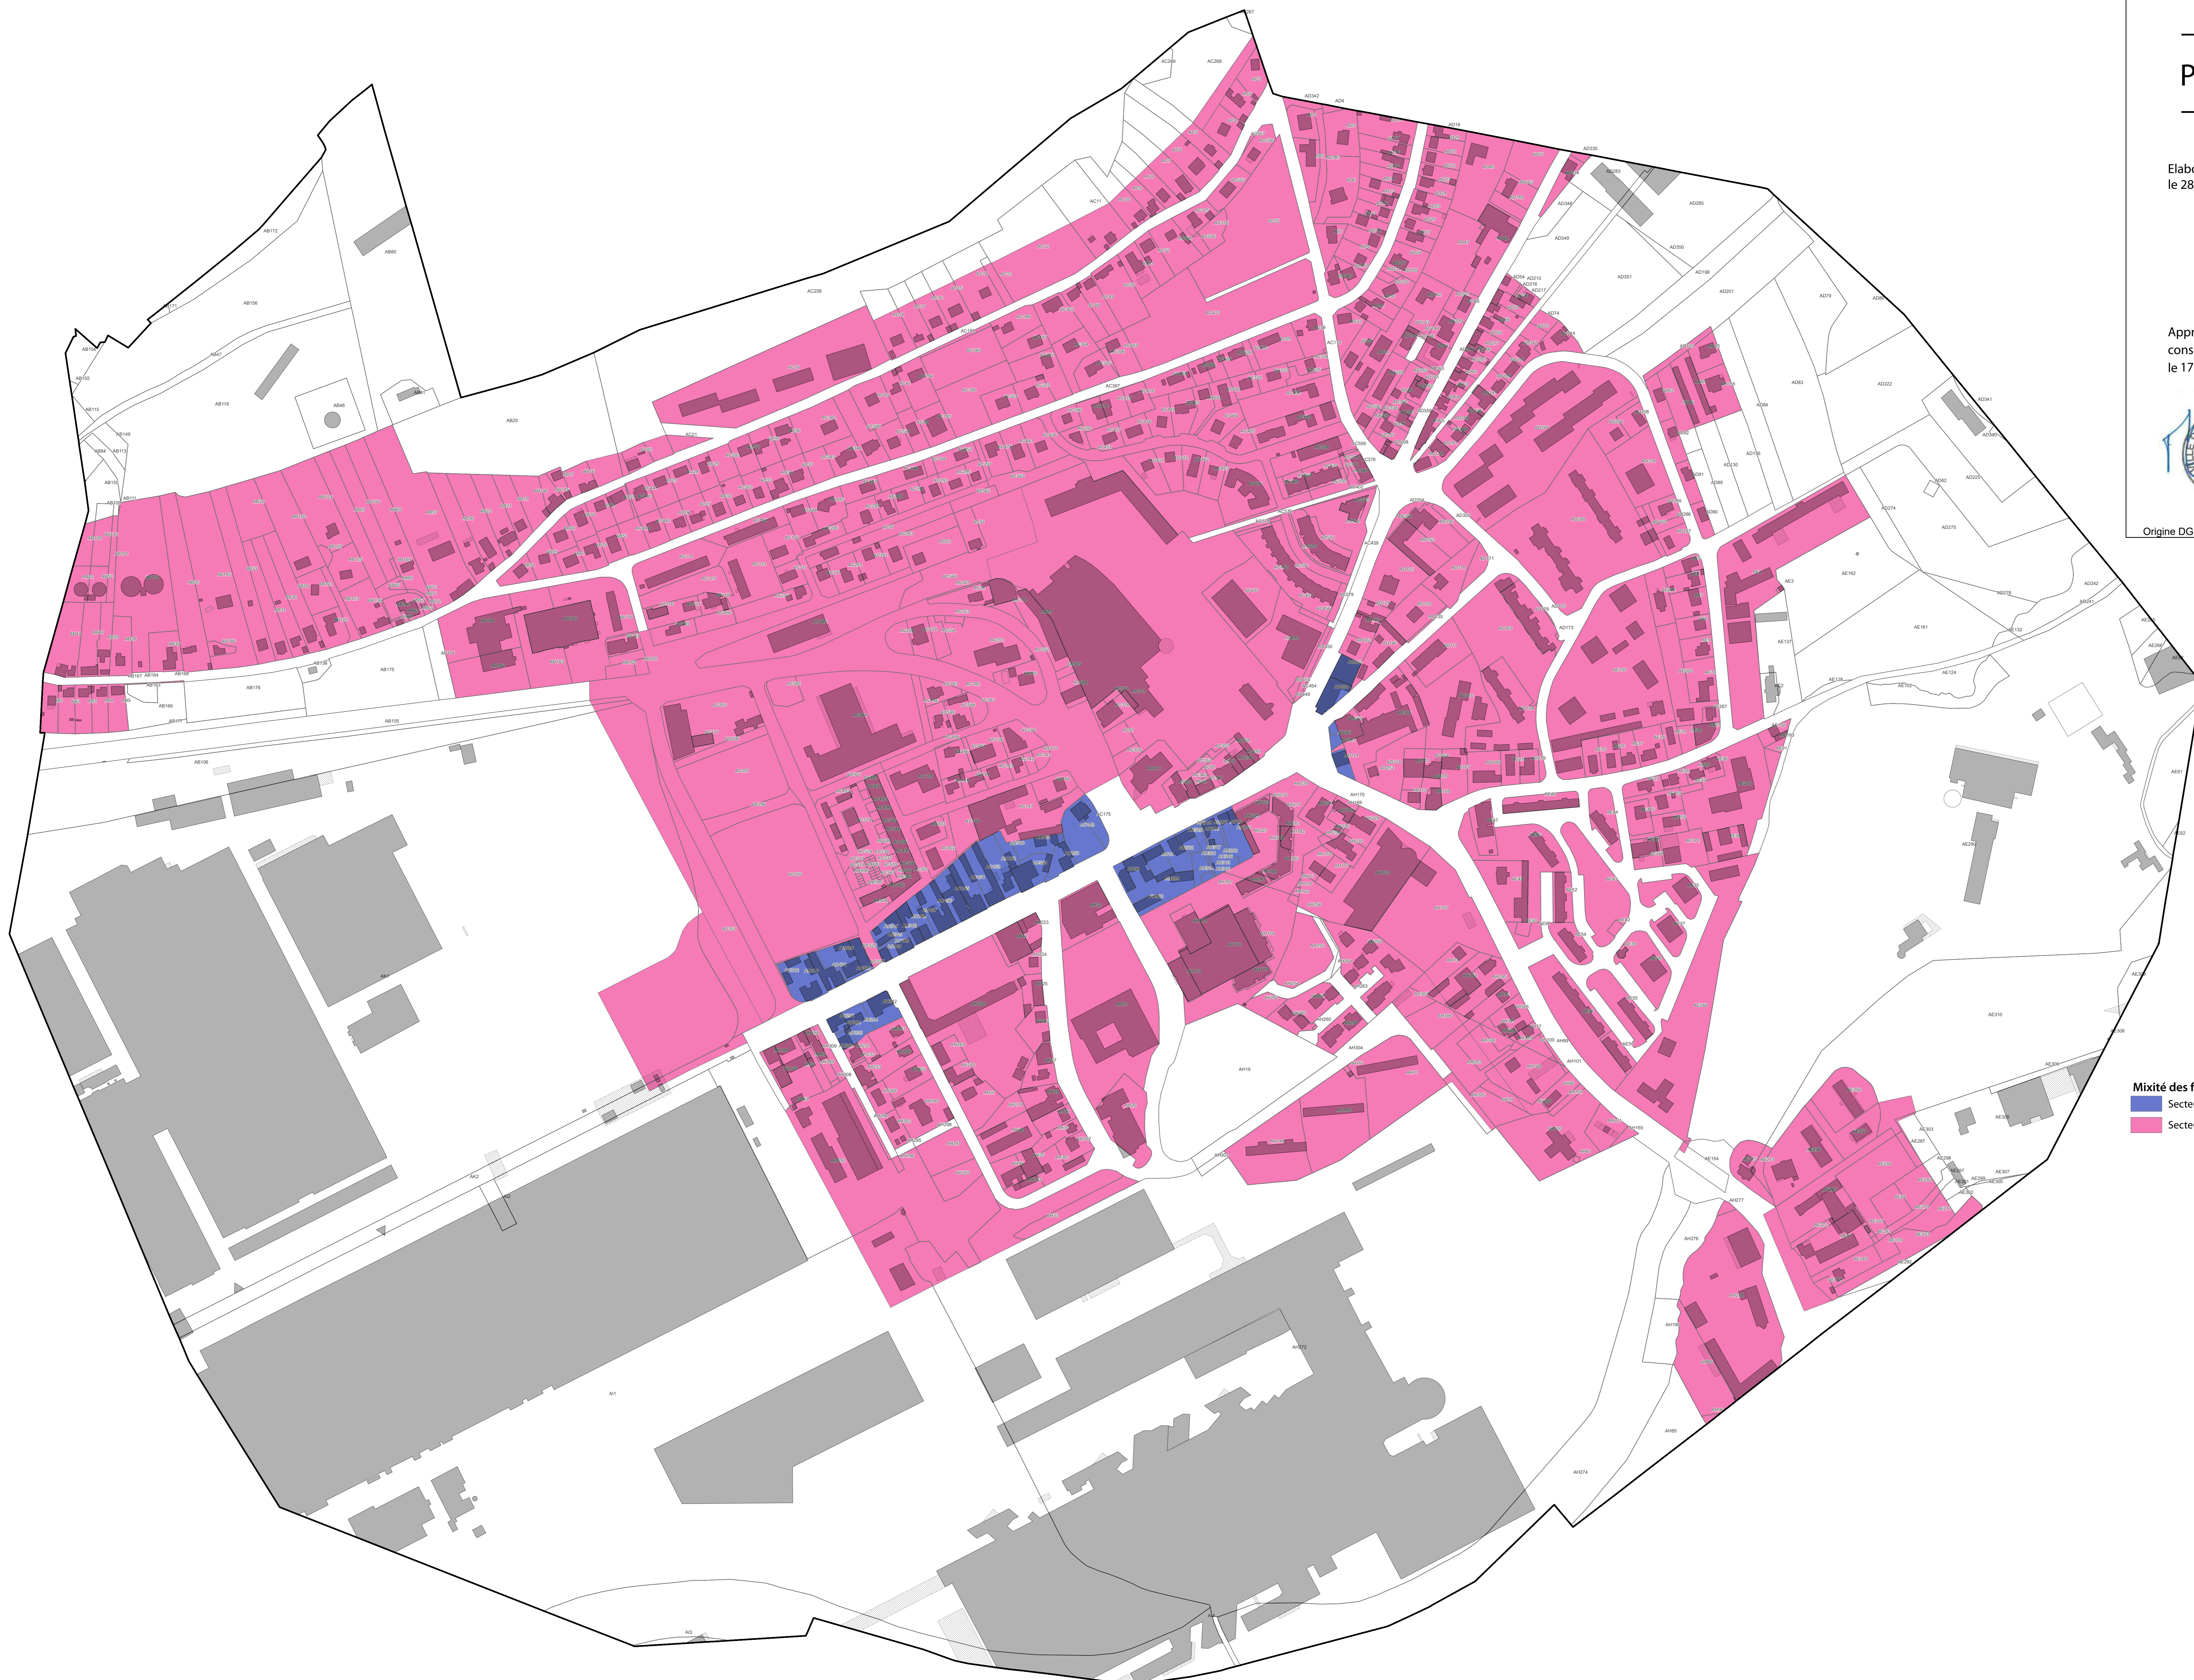

Elaboration prescrite par délibération du conseil municipal :
le 28 novembre 2008

Règlement - Partie graphique
4.3 Carte de mixité des fonctions

Approuvé par le
conseil municipal :
le 17 décembre 2019

SOUS-PREFECTURE
- 2 JAN. 2020
MONTBELIARD

Plan au 1/2 000

Origine DGFIP Cadastre © Droits de l'Etat réservés © Mars 2016

Mixité des fonctions
■ Secteur de renforcement de la mixité des fonctions
■ Secteur de mixité des fonctions